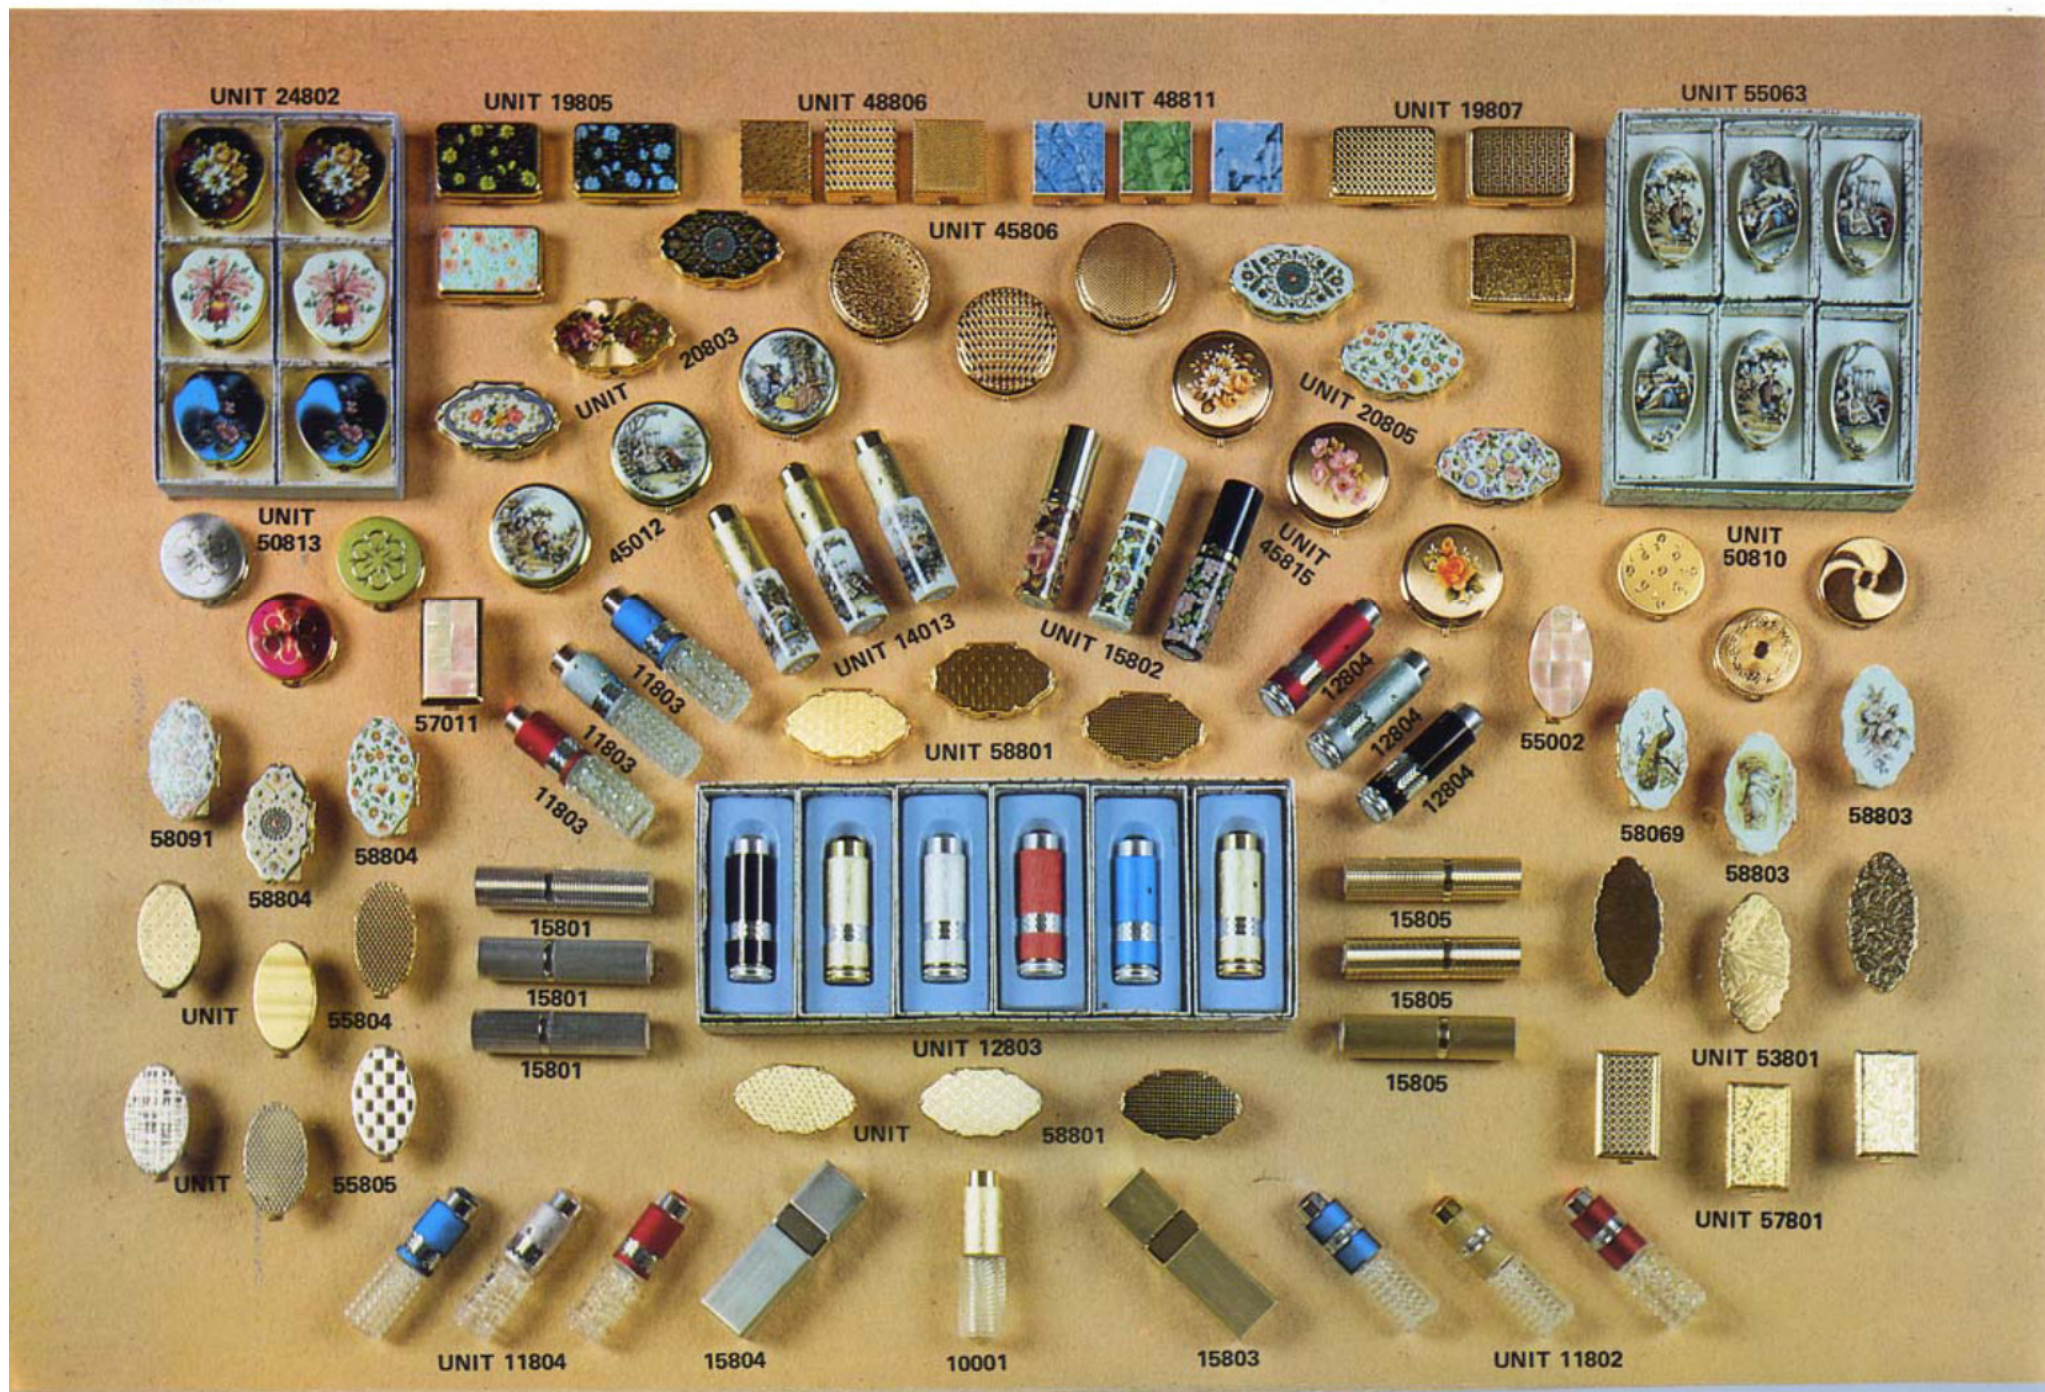

95002

95021

95018

95010

95006

95012

92017

92053

92002

92069

92016

92062

Units of Pill Boxes, Lip Mirrors and Atomisers.

Mens Cuff Links.

164/2 SET(10)

179/1(9)

184/1(7)

147/3(9)

175/3(7)

703(7)

163/1(10)

181/2/RH(9)

154(4)

178/1(8)